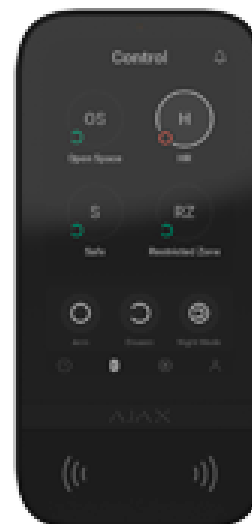

# AJ-KEYPADTOUCHSCREEN-B

Teclado con pantalla IPS táctil y

lector RFID

Armado/desarmado total o por grupos

Control de los escenarios de automatización

Autenticación: códigos, lector RFID o

Bluetooth

Alimentación 6 pilas AA 1.5 V o

12VDC

Certificado grado 2

Ajax

Teclado con pantalla IPS táctil y lector RFID de tarjetas/tags Ajax

Certificado grado 2

Bidireccional

Inalámbrico 868 MHz Jeweller

Antena interna alcance espacio libre hasta 1700 m

Indicador LED para mostrar estado del sistema

Alimentación 6 pilas AA 1.5V Litio o 12VDC

Uso interior

Incluye soporte

Color negro